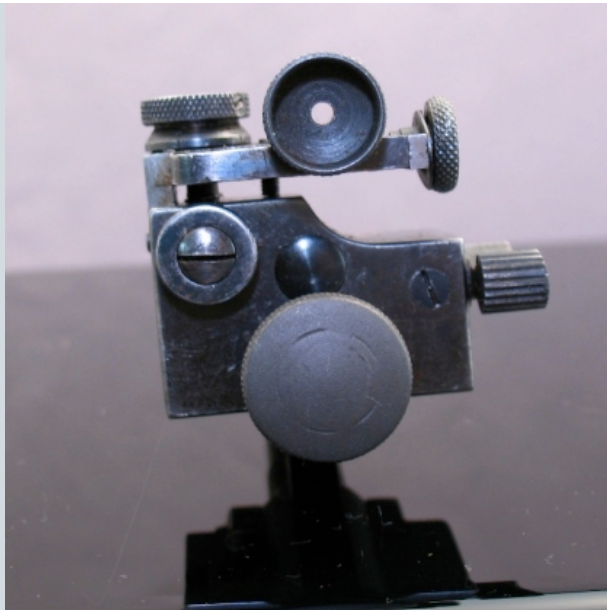

ACCESSOIRES ET PIECES DETACHEES

ARME REGLEMENTAIRE
ET MILITAIRE

Europe de l'Ouest

Arme de tir sportif

Arme poudre noire et
western

Pièces détachées d'armes
à plomb

MATERIEL DE RECHARGEMENT

Jeux d'outil

Recalibreur

Moule à balles

ACCESSOIRES ET PIECES DETACHEES ARMES D'EPAULE

optiques pour arme
réglementaire europe de
l'ouest

Optique pour Arme
réglementaire d'Europe de
l'Est

Optique pour arme western
et ancienne

Arme moderne

Europe de l'Ouest

Sangle réglementaires
d'armes de TAR

Pièces détachées de pour
MAS 45

Pièces détachées pour
MAS 36

Pièces détachées pour
MAUSER

Pièces détachées pour
SCHIMDT RUBIN

Pièces détachées pour
SVT 40

USA

PIECES DÉTACHÉES
POUR USM1

PIECES DETACHEES
POUR GARAND

MILITARIA EN VENTE SUR LE SITE

USM1 SCABBARD
D'ORIGINE DE 1943 EN
VENTE SUR LE SITE

Serre tête US de type
AAFA-10A dit "summer
flying" ORIGINAL

ARMES NEUTRALISEES

Armes de poing

Armes d'épaule et lourdes
neutralisées

RECHERCHE
ARME - MILITARIA

MOTS CLES :

Le système de verouillage ou déverouillage de sa fixation