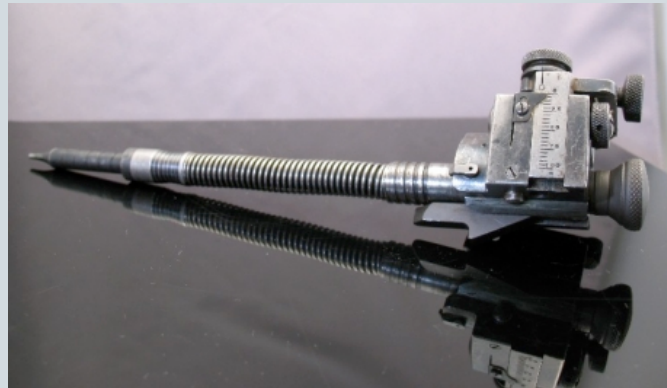

ARME D'EPAULEMENT 22
LR REGLEMENTAIRE ET
MILITAIRE

Arme poudre noire
européenne

Arme à poudre noire
d'époque

Carabines en 22 LR DE
MATCH

Armes d'épaule au prix
maximum de 150 Euros

Arme de chasse

Arme à poudre noire -
western :

Carabine de loisir

Carabine de match ou de
TLD

Fusil à pompe

SOLDES SUR ARMETEC

ARMES DE POING

ARME DE COLLECTION
DE POING

ARMES DE POING
REGLEMENTAIRES

ARME DE TIR SPORTIF

ARME A Poudre NOIRE
ET WESTERN DE POING

ARMES DE POINGS

DIOPTRE HOFFMAN POUR SPRINGFIELD 1903

La société Hoffman Arms aux USA est connue pour de très nombreuse réalisations de carabines de chasse ou de customisations de mécanismes d'armes de guerre pour les transformer en carabine de match civile ou militaire.

Une grande partie de ces réalisations portent sur les carabines Mauser, le Springfield 1903 et des dioptres pour le tir militaires de précision dans les années 1925.

Si les Springfield 1903 en 22 lr sont montés avec des dioptres Lyman fixés sur le côté du boitier, ceux en 30-06 sont équipés de dioptre Hoffman qui se fixent sur la noix de culasse.

Le nombreux produit est inconnu mais il est inférieur à 1000 exemplaires. il date d'une époque (les années 1920) ou tout était fait à la main. Ces réalisations seraient trop chères à reproduire aujourd'hui. Objet de respect ils sont jalousement concervés par les collectionneurs.

Un dioptre qui se fixe sur la noix de culasse du Springfield 1903

Un fin réglage en hauteur avec la possibilité de modifier la pression sur les boutons de réglages