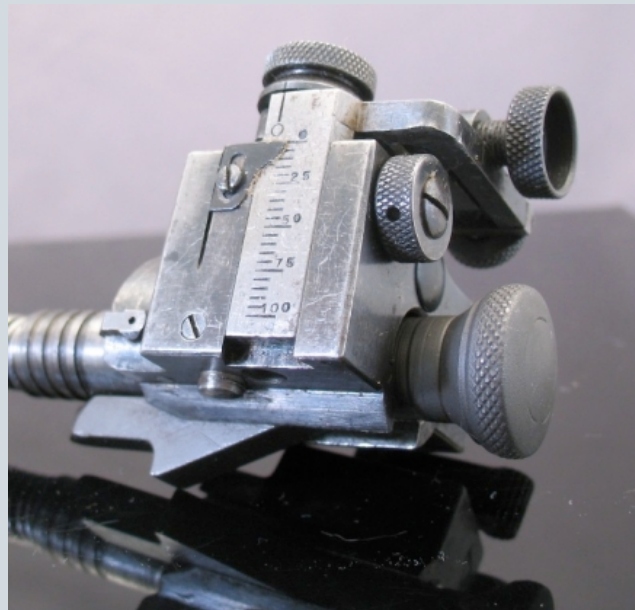

Belle vue arrière du dioptre