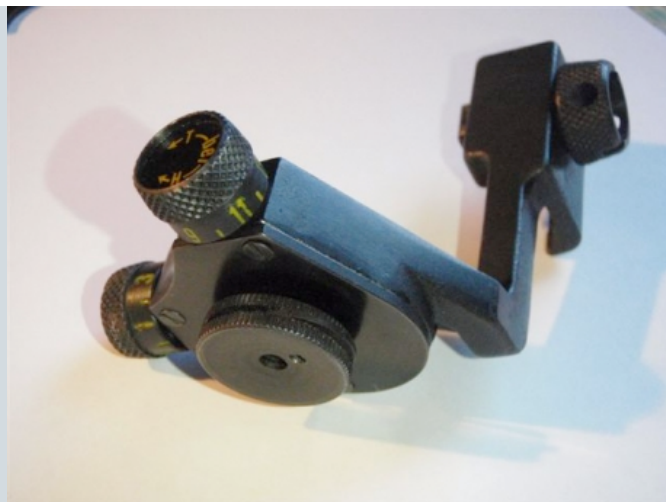

USA

PIECES DÉTACHÉES
POUR USM1

PIECES DETACHEES
POUR GARAND

MILITARIA EN VENTE SUR LE SITE

USM1 SCABBARD
D'ORIGINE DE 1943 EN
VENTE SUR LE SITE

Serre tête US de type
AAFA-10A dit "summer
flying" ORIGINAL

ARMES NEUTRALISEES

Armes de poing

Armes d'épaule et lourdes
neutralisées

RECHERCHE
ARME - MILITARIA

MOTS CLES :

MONTAGE SANS AUCUNES INTERVENTIONS D'ARMURIER SUR LE DIOPTRE OU DU GUIDON

**VOUS AUSSI VOUS VOULEZ VENDRE DES ARMES OU ACCESSOIRES AVEC CETTE PRÉSENTATION,
CONTACTEZ-NOUS EN [CLIQUANT ICI](#)**