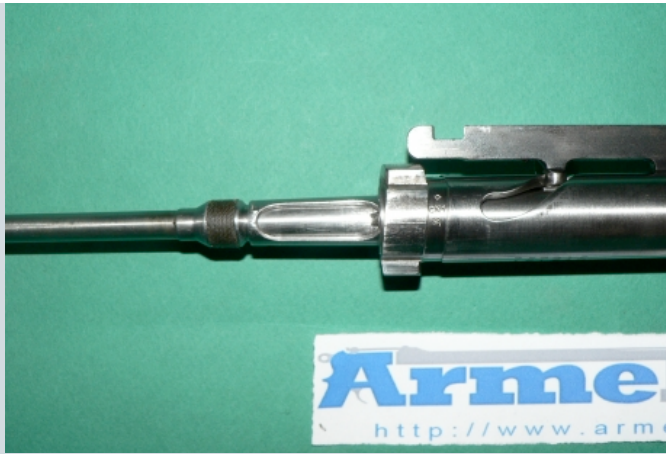

Les pièces de la culasse 22 LR

L' auget et le système de fixation du tube sur la culasse

Une union parfaite

il n'y a plus qu'a introduire la conversion dans la canon d'origine

La chambre en 22 LR le chargeur sert de poubelle pour les douilles de 22 LR