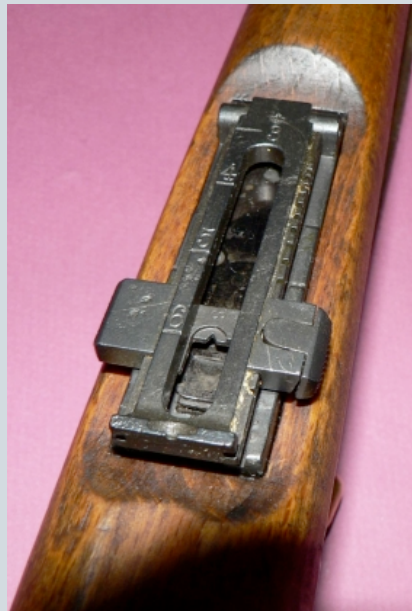

MOTS CLES :

SOUS FAMILLE :

PAYS :

[Recherche avancée](#)

La hausse

La tête de culasse modifiée pour le tir de la 22 LR

**Le canon et le guidon et sa baguette**

**Crosse avec plaque de couche et macaron qui retrace l' historique des contrôles de l'arme de sa sortie des chaînes de montages jusqu'a sa transformation en 22 LR**